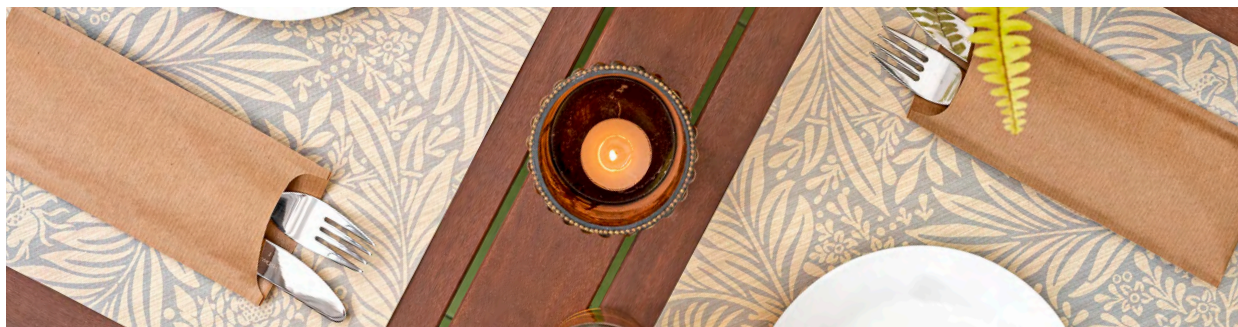

CON CORTE
COM CORTE
WITH SLIT

Kiwi

*214.07 - 45 g/m²

Servilleta blanca
Guardanapo branco
White napkin

Orange

*214.08 - 55 g/m²

Servilleta negra
Guardanapo preto
Black napkin

Turquoise

*214.10 - 55 g/m²

Servilleta negra
Guardanapo preto
Black napkin

Bolsa Saqueta Sachet: 8,5 x 19,5 cm
Kraft verjurado / Kraft verjurado / Ribbed kraft - 80 + PE 10 g/m²

Con servilleta Com guardanapo With napkin:
33 x 33 cm - 1/12 Airlaid

SIN CORTE
SEM CORTE
WITHOUT SLIT

Natural

*223.19 - 45 g/m²

Servilleta blanca
Guardanapo branco
White napkin

Black

*223.20 - 45 g/m²

Servilleta blanca
Guardanapo branco
White napkin

OFFSET LINE

Bolsa Saqueta Sachet: 8,5 x 19,5 cm
Celulosa / Celulose / Cellulose - 90 + PE 10 g/m²

Con servilleta Com guardanapo With napkin:
33 x 33 cm - 1/12 Airlaid

SIN CORTE
SEM CORTE
WITHOUT SLIT

Flowers

*130.55 - 45 g/m²

Servilleta blanca
Guardanapo branco
White napkin

Colorama

*130.56 - 45 g/m²

Servilleta blanca
Guardanapo branco
White napkin

Bon appetit

*130.57 - 45 g/m²

Servilleta blanca
Guardanapo branco
White napkin

Pizza

*143.99 - 45 g/m²

Servilleta blanca
Guardanapo branco
White napkin

Raffaello

*143.94 - 55 g/m²

Servilleta negra
Guardanapo preto
Black napkin

Wood

*156.53 - 55 g/m²

Servilleta negra
Guardanapo preto
Black napkin

Fast food

*143.92 - 55 g/m²

Servilleta burdeos
Guardanapo burdeaux
Burgundy napkin

Surtido
Sortido
Assortment

Surtido
Sortido
Assortment

PERSONALIZACIÓN PERSONALIZAÇÃO CUSTOMISATION

JUST IN TIME

AIRLaid & PAPER