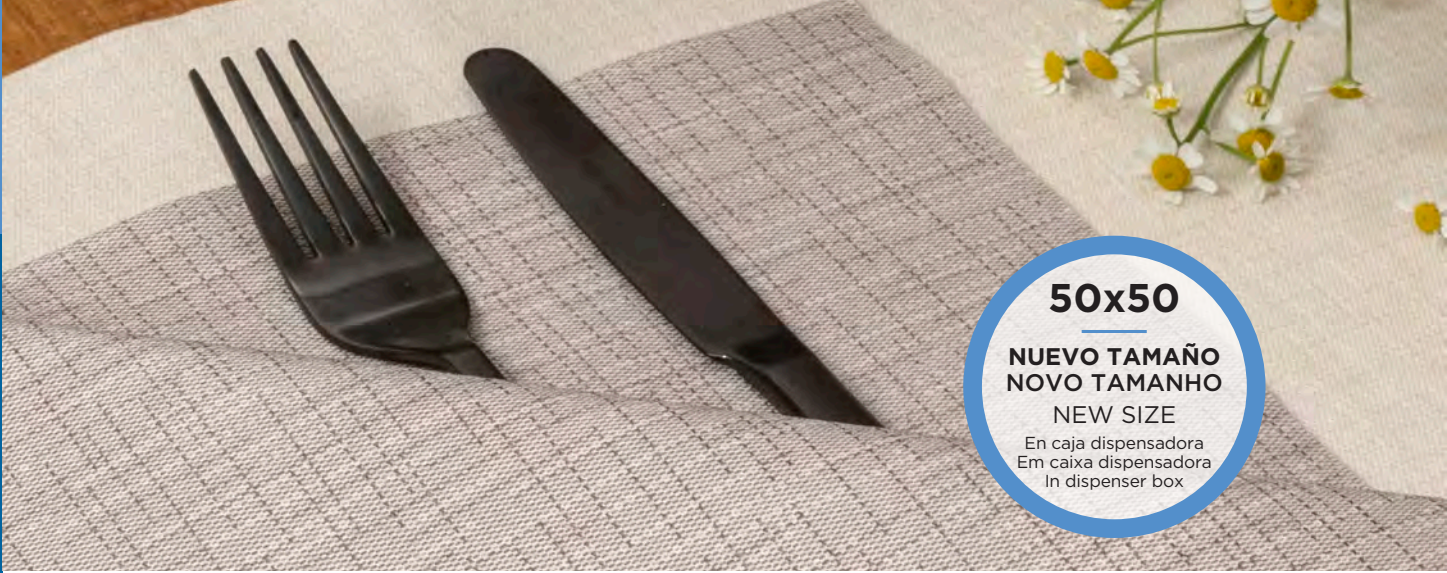

50x50
NUEVO TAMAÑO
NOVO TAMANHO
NEW SIZE
En caja dispensadora
Em caixa dispensadora
In dispenser box

DRY COTTON

Nuestras servilletas están impresas a una cara con una textura refinada que recuerda la delicadeza de las telas. Esta impresión nos permite ofrecer un producto más económico y ecológico, conservando las cualidades esenciales del Airlaid: tacto suave, resistencia excepcional y gran capacidad de absorción.

Os nossos guardanapos são impressos num lado com uma textura refinada que lembra a delicadeza dos tecidos. Esta impressão permite-nos oferecer um produto mais económico e ecológico, conservando as qualidades essenciais do Airlaid: tato suave, resistência excepcional e grande capacidade de absorção.

Our napkins are printed on one side on a refined, elegant, fabric-like quality. This printing allows us to offer a more economical and environmentally friendly product, while retaining the essential qualities of Airlaid: soft feel, exceptional strength and high absorbency.

Servilletas
Guardanapos
Napkins

20 x 20 cm
PACK: 100 U
CARTON / MINIM:
3.600 U

Servilletas
Guardanapos
Napkins

40 x 40 cm
PACK: 50 U
CARTON / MINIM:
700 U

Servilletas
Guardanapos
Napkins

50 x 50 cm
PACK: 125 U
CARTON / MINIM:
500 U

Servilletas
Guardanapos
Napkins

40 x 40 cm
PACK: 25 U
CARTON / MINIM:
750 U

Servilletas
Guardanapos
Napkins

50 x 50 cm
PACK: 125 U
CARTON / MINIM:
500 U

Dry cotton

55 g/m²

Marfil Marfim Ivory	*255.46 NEW	*182.07	*257.19 NEW	—	—
Arena Areia Sand	—	*264.22 NEW	—	—	—
Mandarina Tangerina Tangerine	—	*182.08	—	—	—
Terracota Terracota Terracota	—	*264.27 NEW	—	—	—
Burdeos Bordeaux Burgundy	*255.47 NEW	*182.02	—	*257.23 NEW	*257.27 NEW
Fucsia Fúcsia Fuchsia	—	*195.59	—	—	—
Parma Parma Parma	—	*195.60	—	—	—
Turquesa Turquesa Turquoise	—	*194.85	—	—	—
Kiwi Kiwi Kiwi	—	*182.09	—	—	—
Chocolate Chocolate Chocolate	*255.45 NEW	*181.99	—	*257.21 NEW	*257.25 NEW
Gris Cinza Grey	—	*195.58	*257.18 NEW	*257.22 NEW	*257.26 NEW
Grafito Grafite Graphite	*255.44 NEW	*181.91	*257.17 NEW	*257.20 NEW	*257.24 NEW